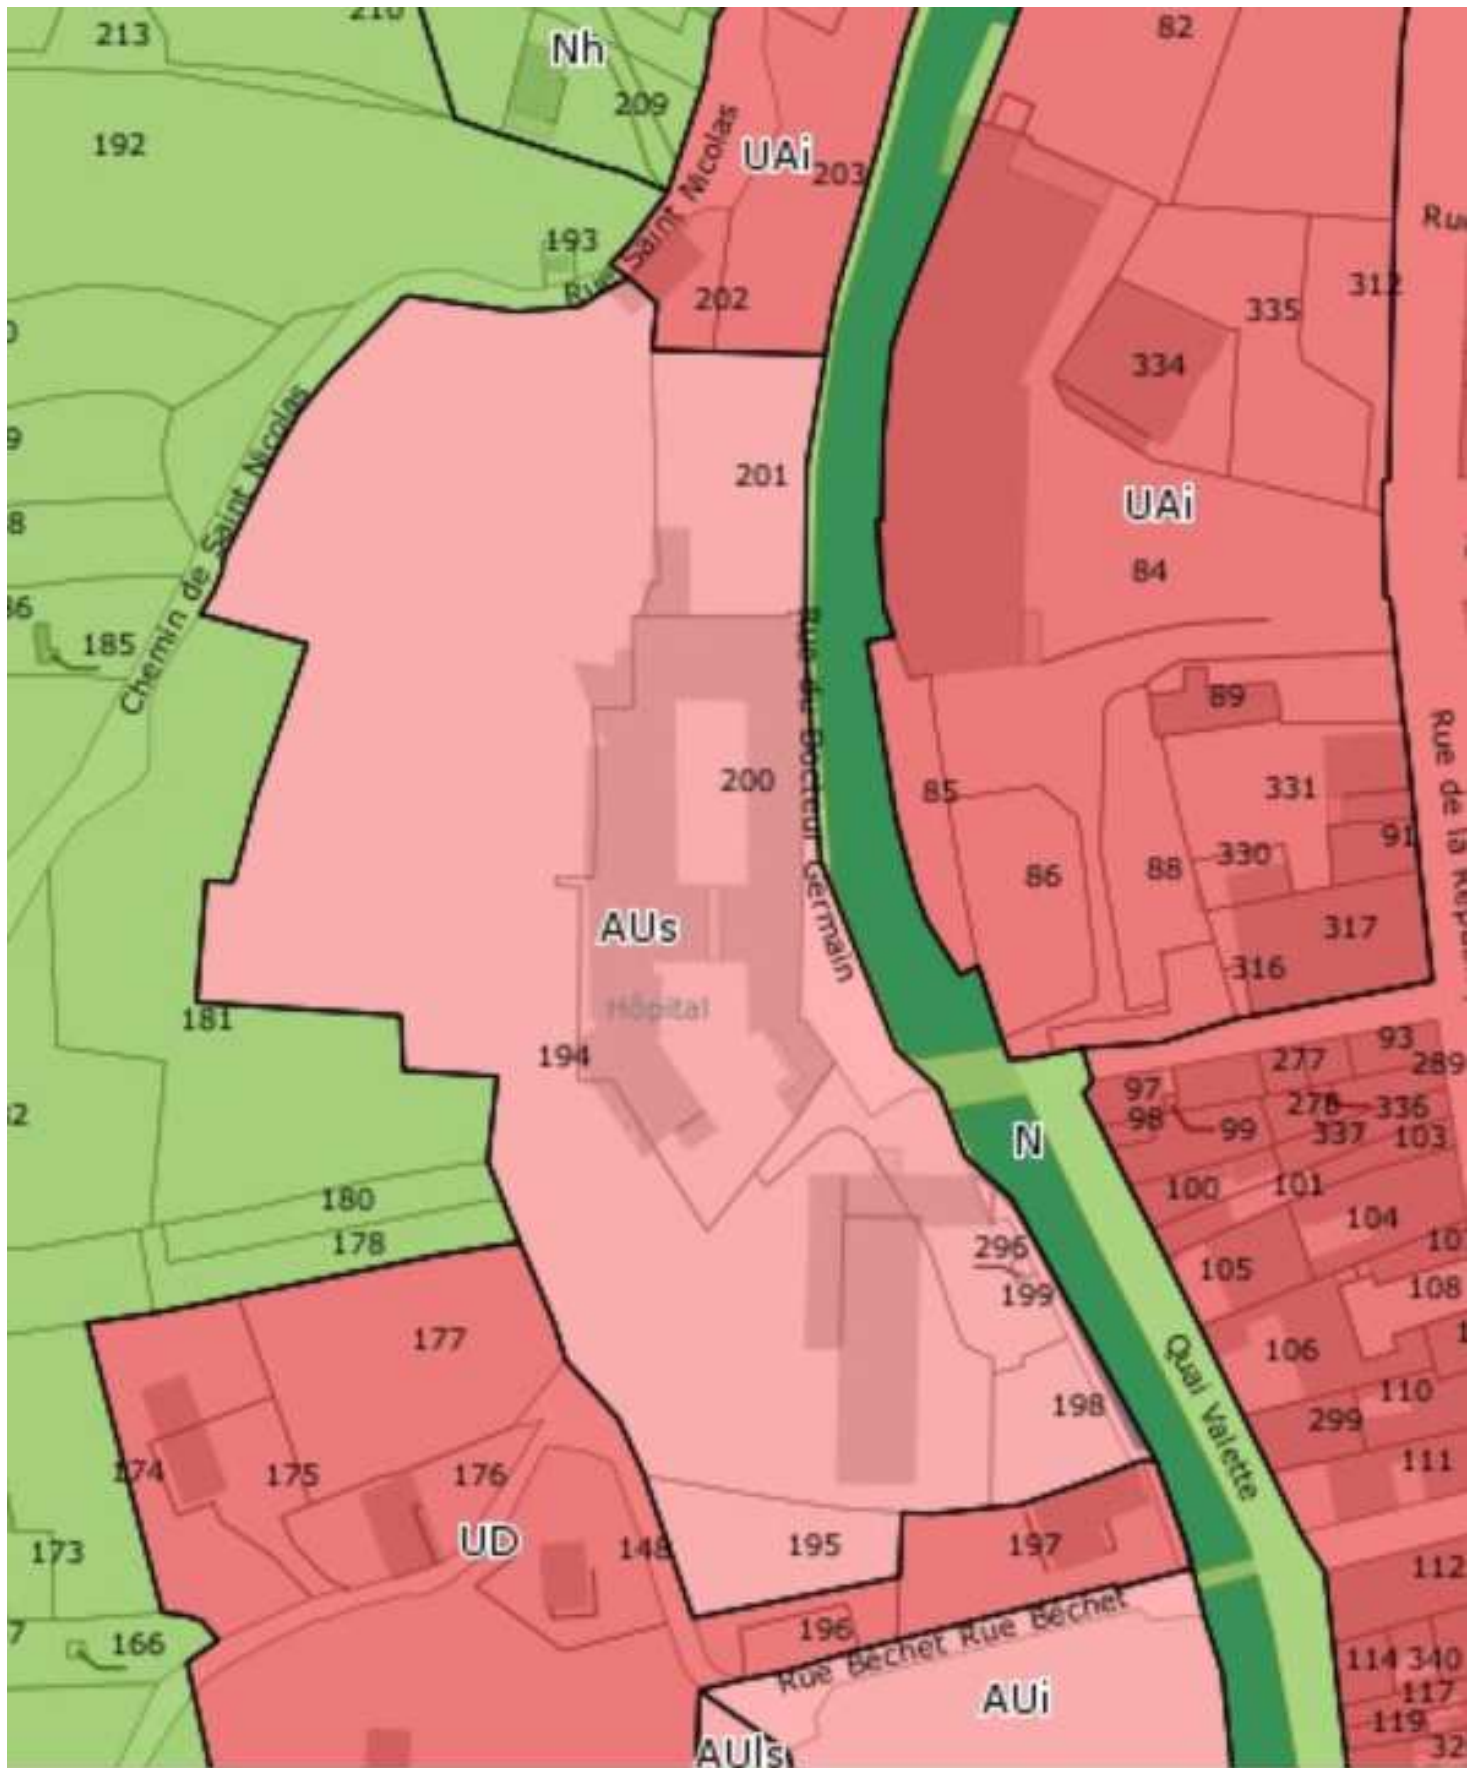

Abergement le Grand
Abergement le Petit
Abergement les Thésy
Aiglepierre
Arbois
Aresches
Aumont
Barretaine
Bersaillin
Besain
Biefmorin
Bracon
Brainans
Buvilly
Cernans
Chamole
Chausseans
Chaux Champagny
Chilly sur Salins
Clucy
Colonne
Darbonnay
Dournon
Fay en Montagne
Geraise
Grozon
Ivory
Ivrey
La Chapelle sur Furieuse
La Chatelaine
La Ferté
Le Chateley
Le Fied
Lemuy
Les Arsures
Les Planches Près
Arbois
Marnoz
Mathenay
Mesnay
Miéry
Molain
Molamboz
Monay
Montholier
Montigny les Arsures
Montmarlon
Neuvilly
Oussières
Picarreau
Plasne
Poligny
Pont d'Héry
Pretin
Pupillin
Saint Cyr Montmalin
Saint Lothain
Saint Thiébaud
Saizenay
Salins les Bains
Thésy
Tourmont
Vadans
Vaux sur Poligny
Villers
Villerserine
Villette les Arbois

EXTRAITS DU ZONAGE AVANT MODIFICATION

EXTRAITS DU ZONAGE APRES MODIFICATION